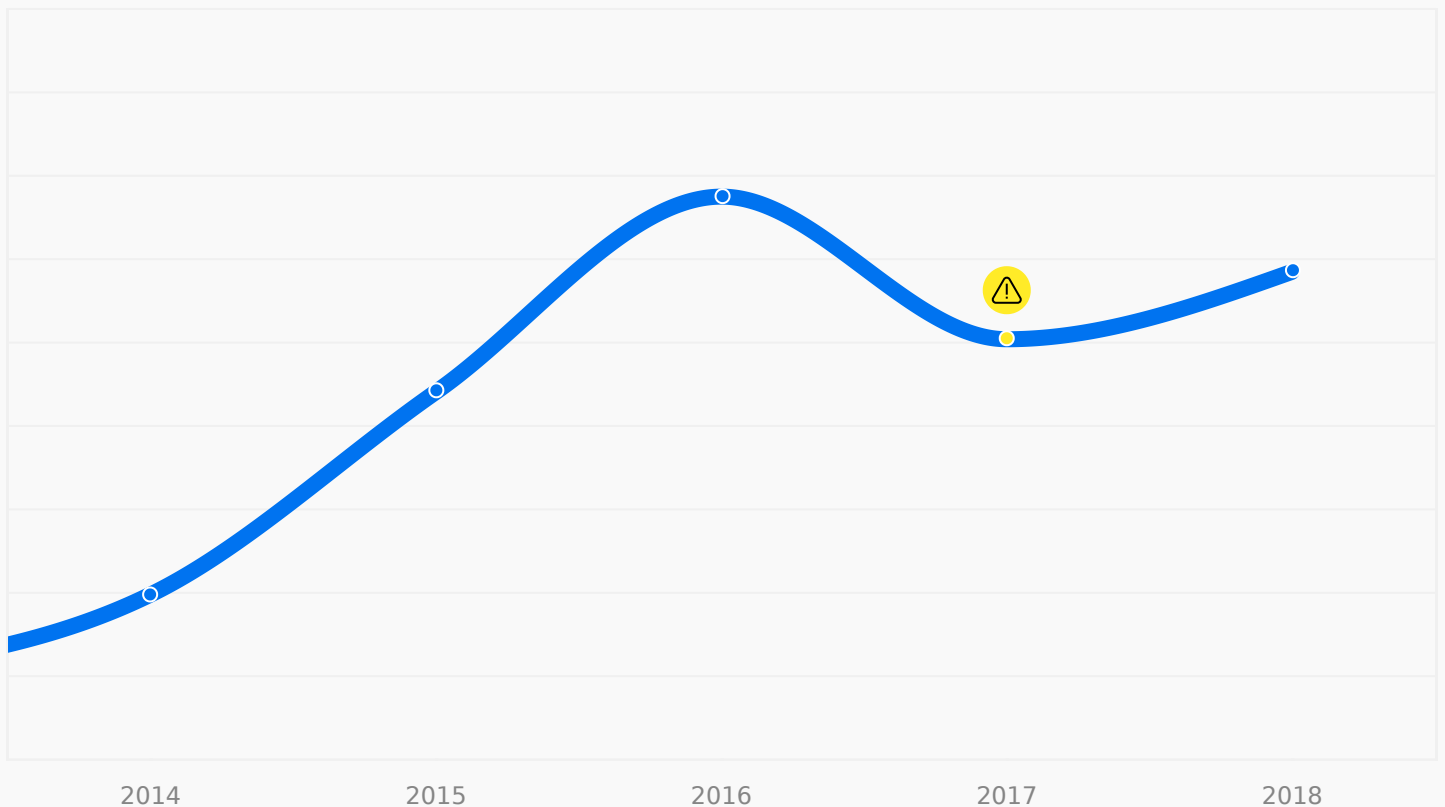

Danimarca

Finlandia

Ungheria

Contachilometri

Ci sono segni di alterazioni o discrepanze nel chilometraggio?

⚠️ Attenzione

Questo veicolo potrebbe avere un chilometraggio falsificato!

ℹ️ Nota

- Ultimo chilometraggio noto: 145.000 km
- Chilometraggio medio per modelli simili: 104.200 km
- 5 record di chilometraggio trovati

⚠️ Alterazione dei chilometri

Dati del contachilometri

2014-01 **102.000 km**